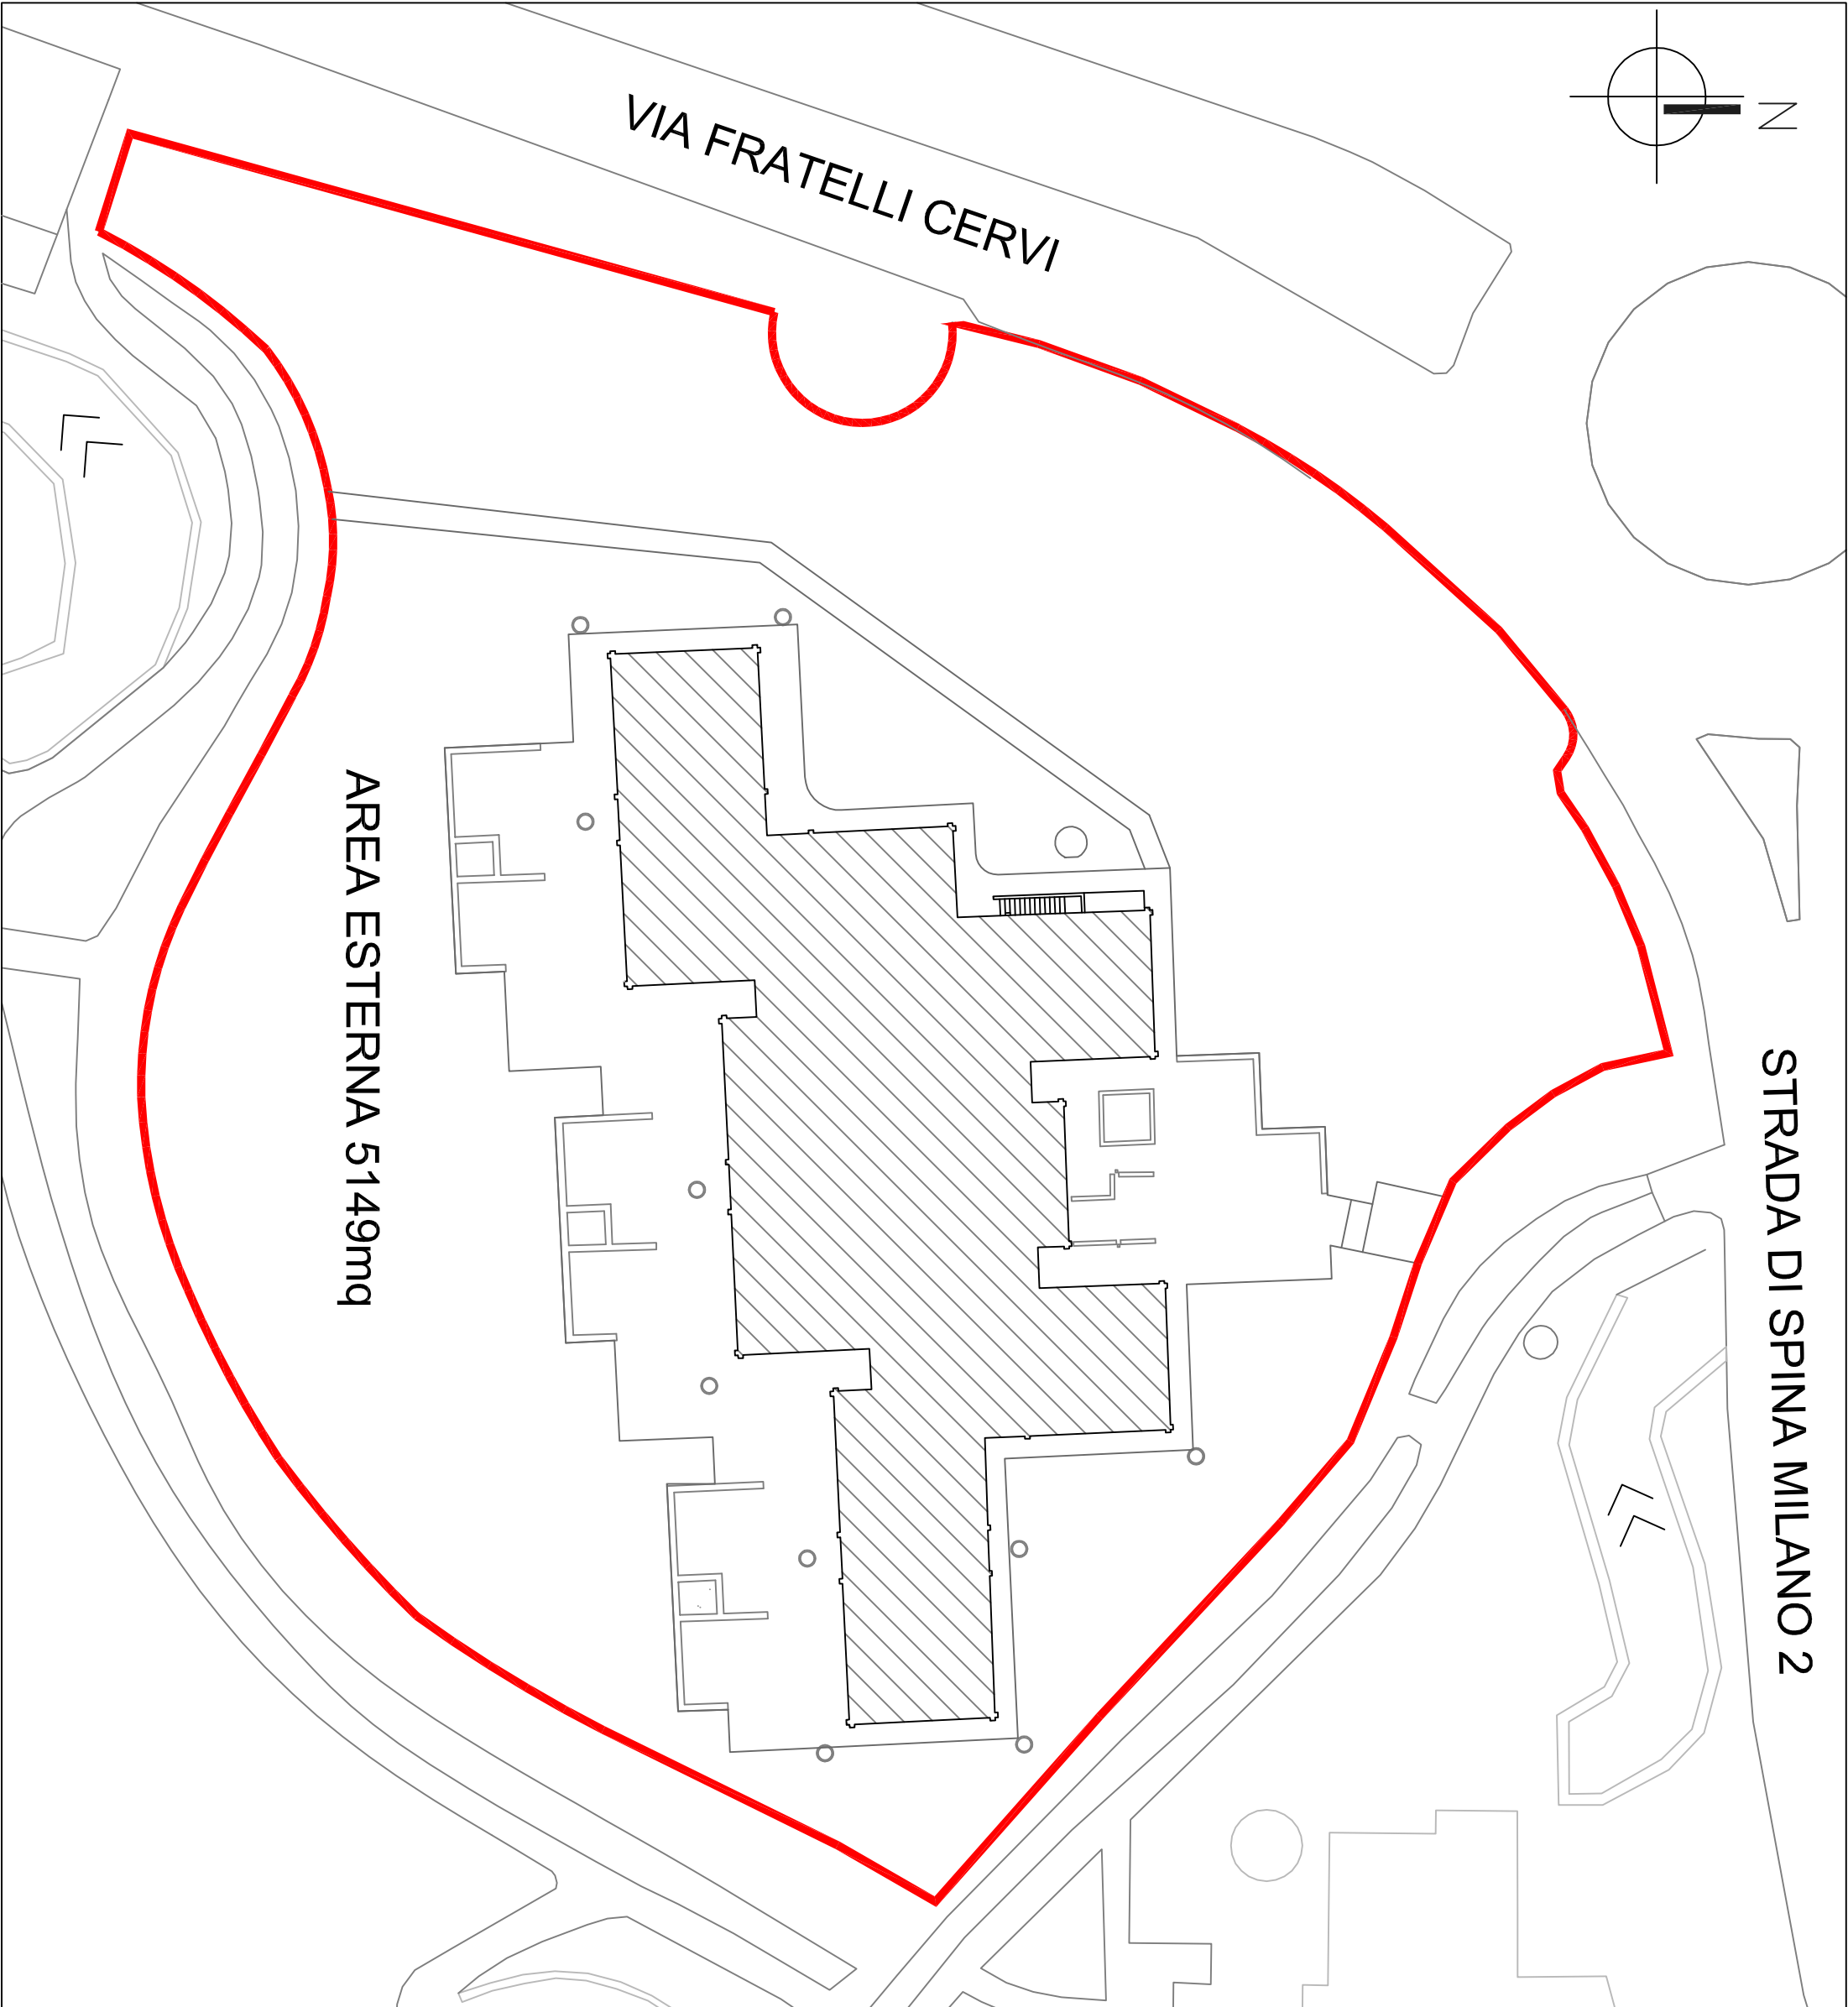

VIA FRATELLI CERVI

STRADA DI SPINA MILANO 2

AREA ESTERNA 5149mq

PIANO TERRA