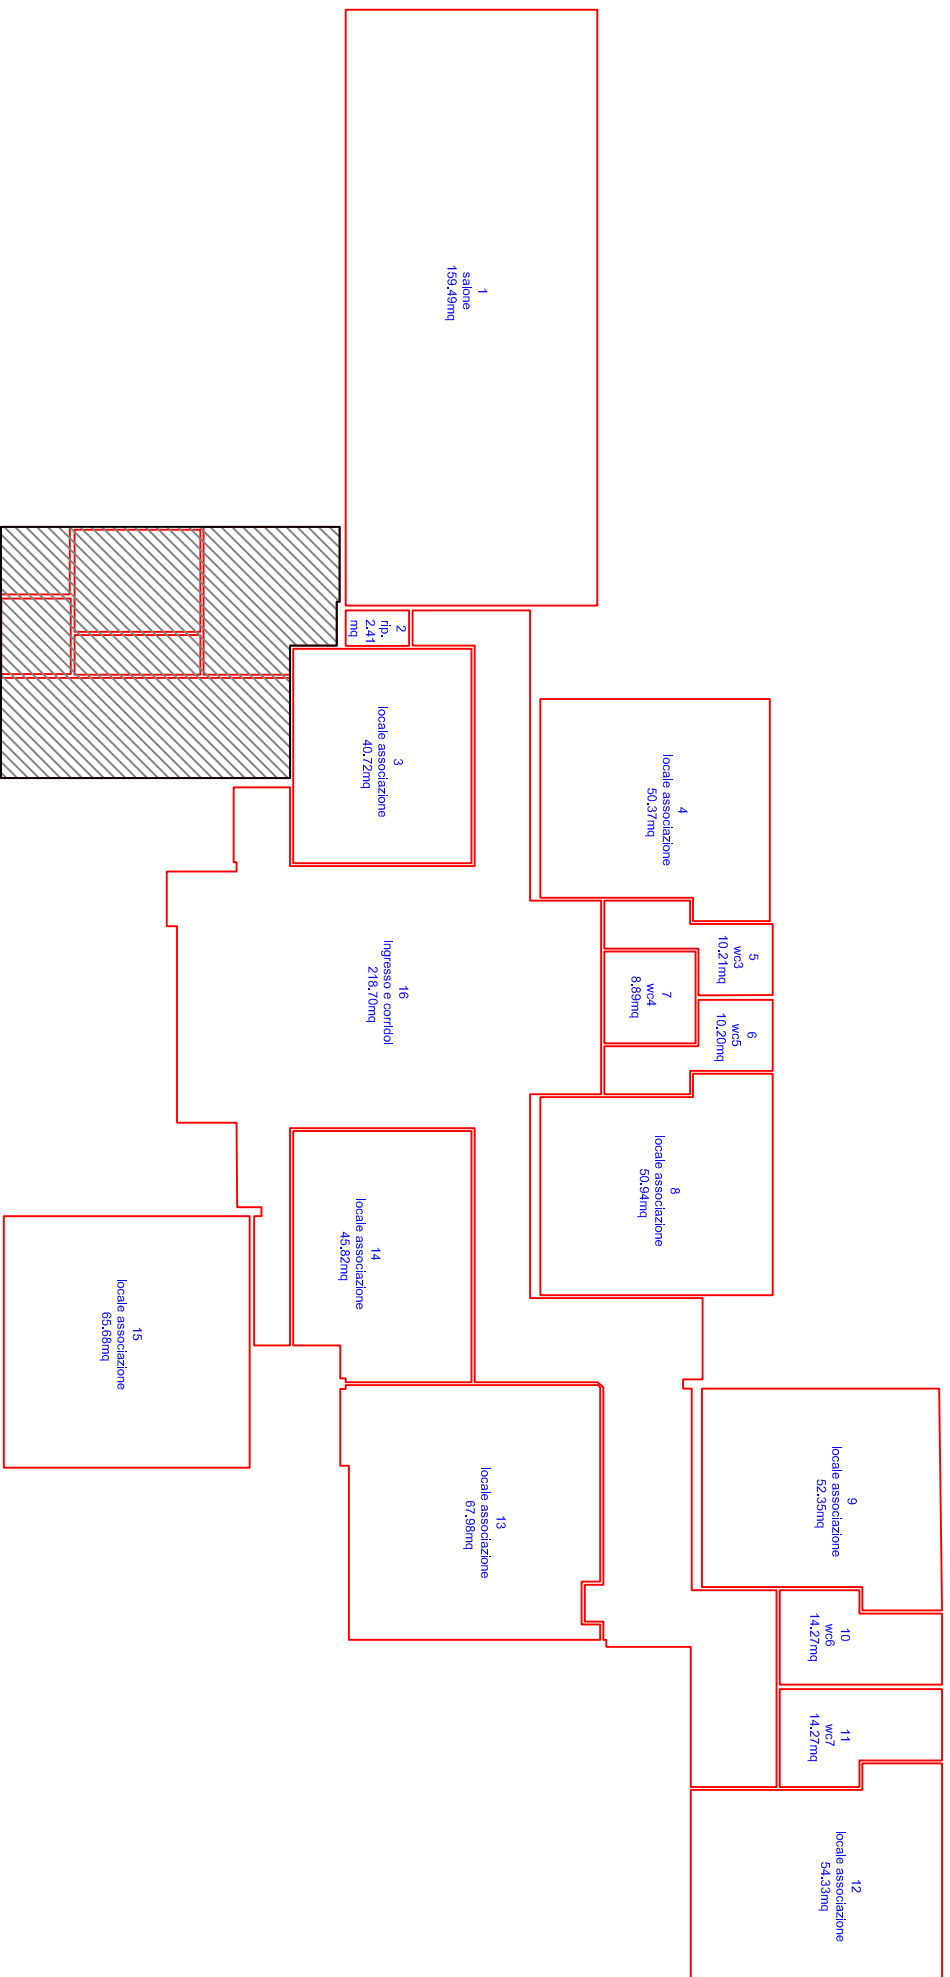

VIA FRATELLI CERVI

STRADA DI SPINA MILANO 2

AREA ESTERNA 5149mq

PIANO TERRA