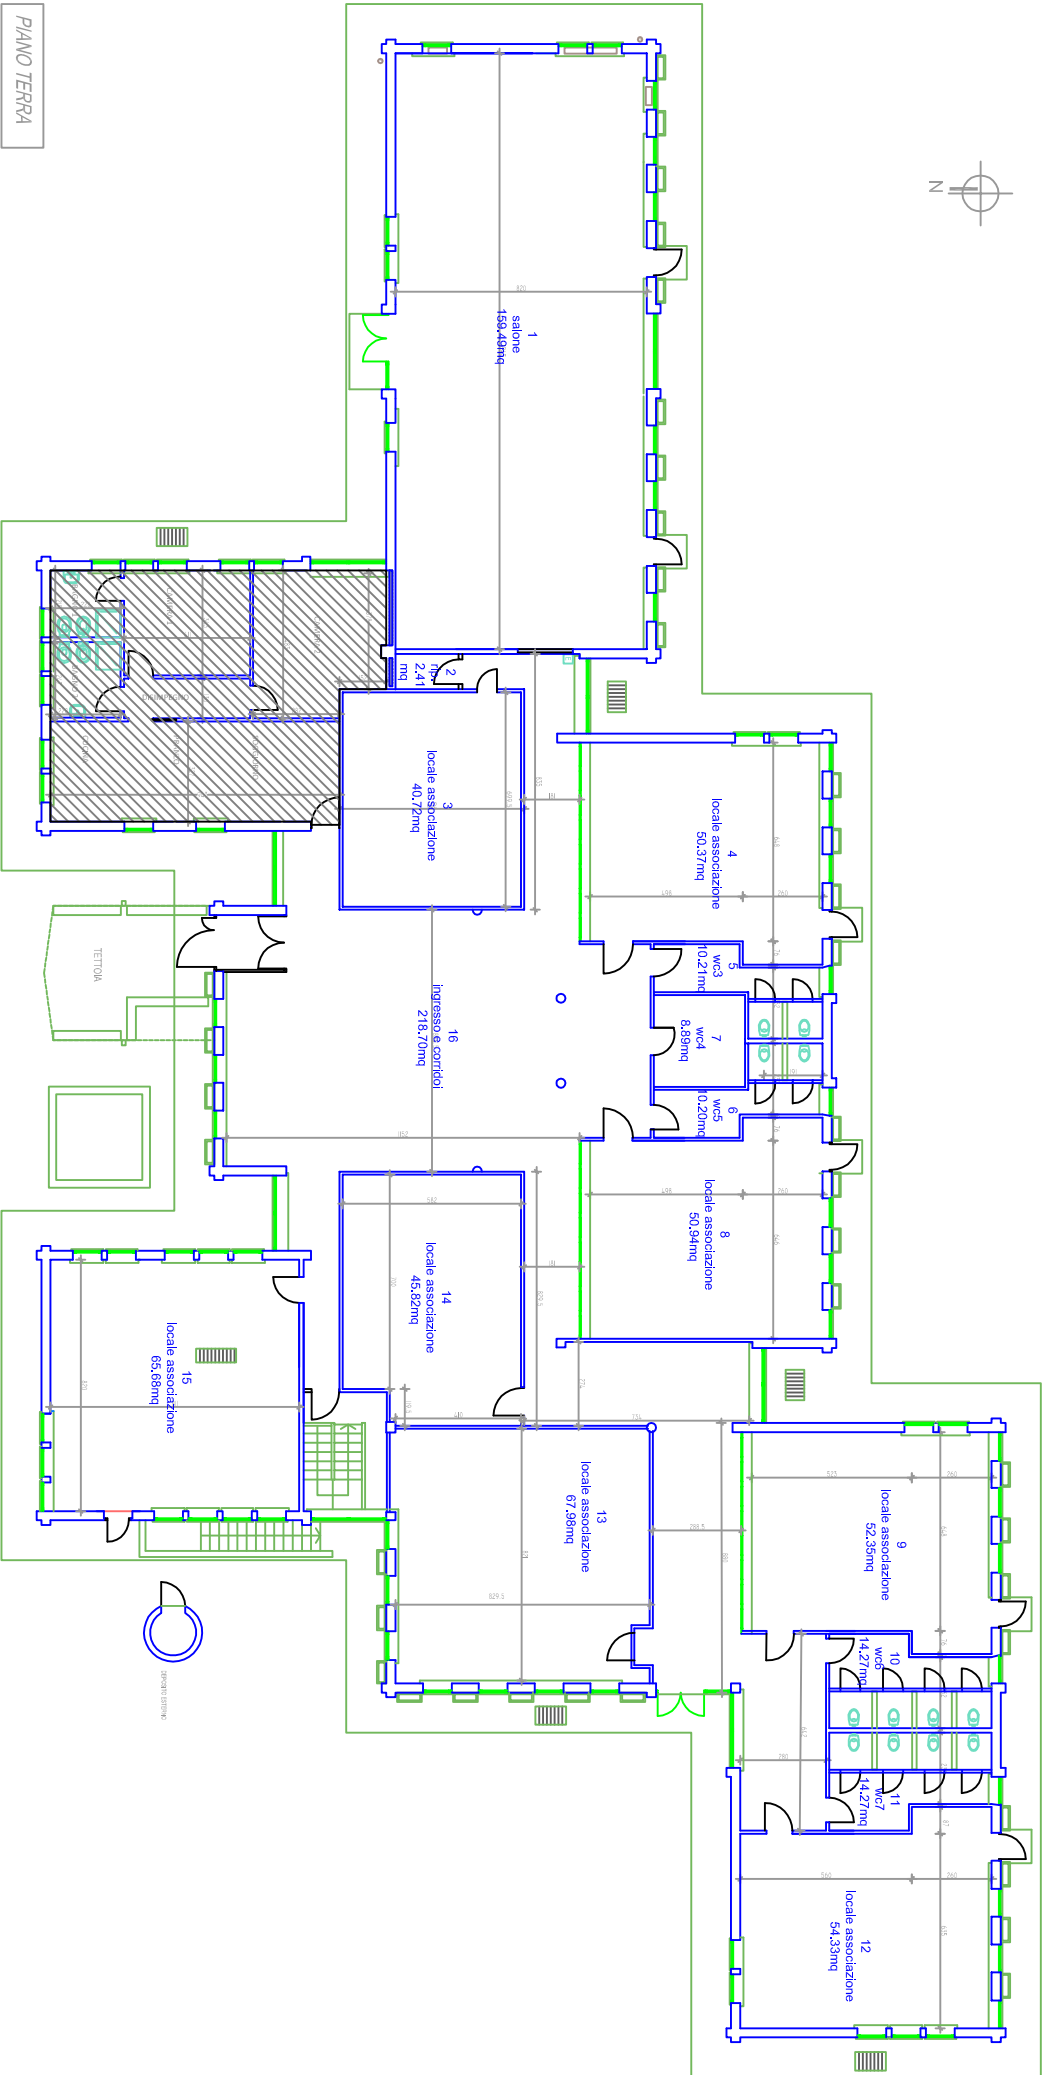

VIA FRATELLI CERVI

STRADA DI SPINA MILANO 2

AREA ESTERNA 5149mq

PIANO TERRA